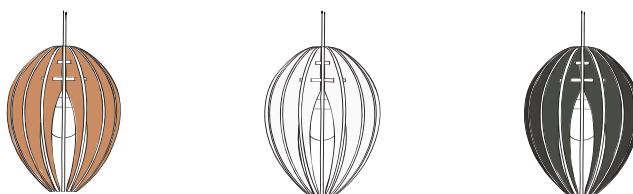

DÉCLINAISONS & FINITIONS

FINITION

La finition du bois est au choix: chêne brut ou frêne teinté (noir ou blanc).

CORDON TEXTILE

Le cordon textile est au choix: noir ou blanc.

SUR-MESURE

Le gamme Fève peut être personnalisée sous certaines conditions: faisabilité technique, minimum de commande, délais, prix.

FABRICATION & ENVIRONNEMENT

Toute la fabrication se déroule en France. Le bois, issu de forêts européennes gérées durablement, est teinté ou traité puis découpé par des artisans en France. Les pavillons sont coulés dans notre atelier. Les packagings sont quant à eux fabriqués à Marseille.